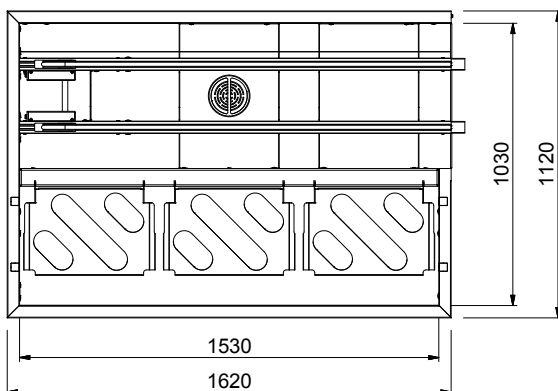

Costruzione

- Robuste flange saldate per un fissaggio sicuro delle unità.
- Tutte le superfici lisce con finitura lucida.
- Il fondo inclinato consente uno scarico regolare e rapido.
- Costruito in acciaio inox AISI 304 con gambe in tubolare da 40x40mm.
- I cesti sono facilmente rimovibili.
- Le guide dei cestelli sono inclinate verso la vasca.
- Il doppio filtro installato su entrambi i lati consente l'accesso da entrambe le direzioni.

Approvazione: _____

Fronte

Lato

D = Scarico acqua

Alto

Informazioni chiave

Dimensioni esterne, larghezza:

865469 (HSAS3LR)	1620 mm
865472 (HSASPT3LR)	1620 mm
865473 (HSAS3RL)	1620 mm
865476 (HSASPT3RL)	1620 mm
865470 (HSAS4LR)	2130 mm
865474 (HSAS4RL)	2130 mm
865471 (HSAS5LR)	2640 mm
865475 (HSAS5RL)	2640 mm
863225 (HSAS6LR)	3150 mm
863226 (HSAS6RL)	3150 mm

Dimensioni esterne, profondità:

1110 mm

Dimensioni esterne, altezza:

910 mm

Peso netto:

865469 (HSAS3LR)	55 kg
865472 (HSASPT3LR)	55 kg
865473 (HSAS3RL)	55 kg
865476 (HSASPT3RL)	55 kg
865470 (HSAS4LR)	65 kg
865474 (HSAS4RL)	65 kg
865471 (HSAS5LR)	75 kg
865475 (HSAS5RL)	75 kg
863225 (HSAS6LR)	85 kg
863226 (HSAS6RL)	85 kg

Regolazione altezza:

50/50 mm

Materiale vasca

865469 (HSAS3LR)	AISI 304 - EN 1.4301
865472 (HSASPT3LR)	AISI 304 - EN 1.4301
865473 (HSAS3RL)	AISI 304 - EN 1.4301
865476 (HSASPT3RL)	AISI 304 - EN 1.4301
865470 (HSAS4LR)	AISI 304 - EN 1.4301
865474 (HSAS4RL)	AISI 304 - EN 1.4301
865471 (HSAS5LR)	AISI 304 - EN 1.4301
865475 (HSAS5RL)	AISI 304 - EN 1.4301
863225 (HSAS6LR)	AISI 304
863226 (HSAS6RL)	AISI 304