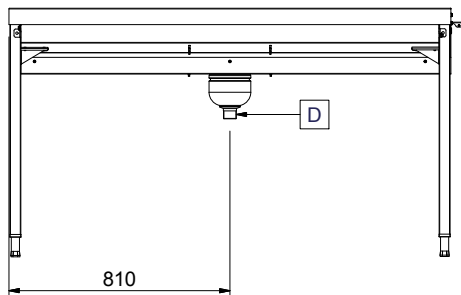

Caratteristiche e benefici

- Dotate di fori di fissaggio e di sistema di aggancio per una rapida e semplice installazione.
- Progettato per contenere cestelli da 500x500 mm.
- Collegato a un nastro trasportatore.
- Caricatori per 7 e 8 cestelli disponibili su richiesta.
- Ugelli di lavaggio della vasca disponibili come optional aggiuntivi.
- Il sistema a corde favorisce un movimento fluido del cesto e favorisce la pulizia.
- Se la lunghezza del sistema supera i 10 mt. è richiesta una unità centrale.
- Il caricatore senza motore è parte integrante del sistema di trasporto cesti che è composto da caricatori, curve a 90° e 45°, unità diritte e unità di traino.

Costruzione

- Robuste flange saldate per un fissaggio sicuro delle unità.
- Tutte le superfici lisce con finitura lucida.
- Il fondo inclinato consente uno scarico regolare e rapido.
- Costruito in acciaio inox AISI 304 con gambe in tubolare da 40x40mm.
- I cesti sono facilmente rimovibili.
- Le guide dei cestelli sono inclinate verso la vasca.
- Il doppio filtro installato su entrambi i lati consente l'accesso da entrambe le direzioni.

Approvazione: _____

Fronte

Lato

D = Scarico acqua

Alto

Informazioni chiave

Dimensioni esterne, larghezza:

865469 (HSAS3LR)	1620 mm
865472 (HSASPT3LR)	1620 mm
865473 (HSAS3RL)	1620 mm
865476 (HSASPT3RL)	1620 mm
865470 (HSAS4LR)	2130 mm
865474 (HSAS4RL)	2130 mm
865471 (HSAS5LR)	2640 mm
865475 (HSAS5RL)	2640 mm
863225 (HSAS6LR)	3150 mm
863226 (HSAS6RL)	3150 mm

Dimensioni esterne, profondità:

1110 mm

Dimensioni esterne, altezza:

910 mm

Peso netto:

865469 (HSAS3LR)	55 kg
865472 (HSASPT3LR)	55 kg
865473 (HSAS3RL)	55 kg
865476 (HSASPT3RL)	55 kg
865470 (HSAS4LR)	65 kg
865474 (HSAS4RL)	65 kg
865471 (HSAS5LR)	75 kg
865475 (HSAS5RL)	75 kg
863225 (HSAS6LR)	85 kg
863226 (HSAS6RL)	85 kg